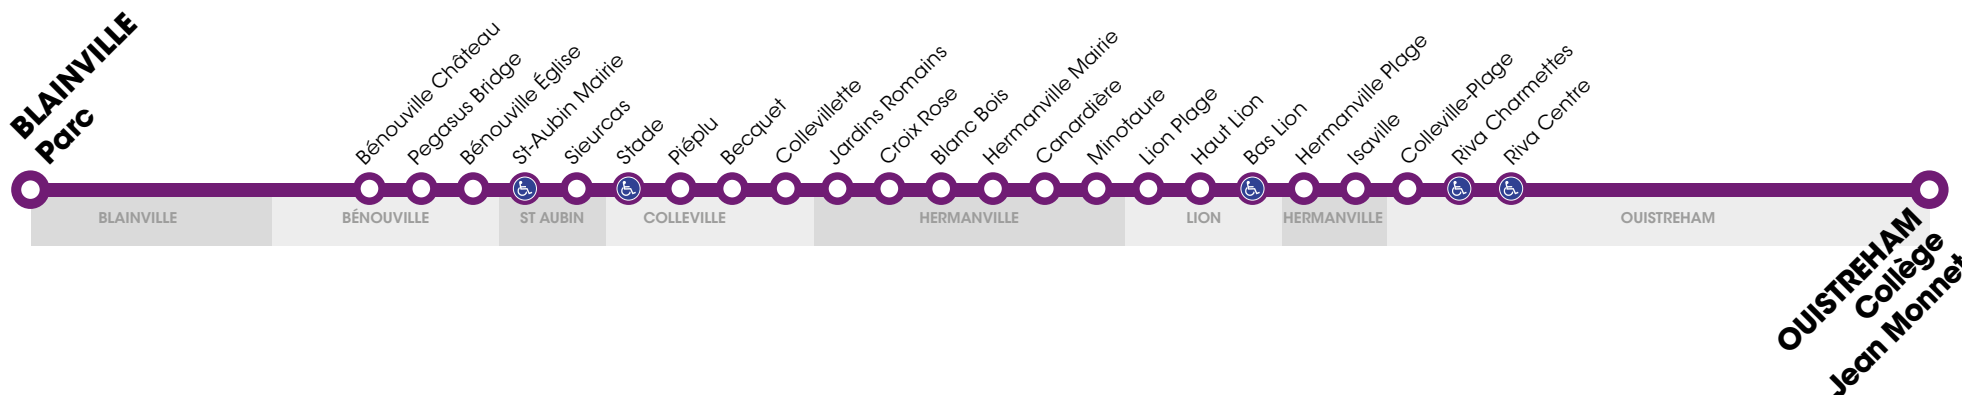

RÉSEAU COMPLÉMENTAIRE*

Horaires valables du 3 septembre 2018 au 5 juillet 2019 inclus

 Arrêt accessible dans les deux sens aux personnes à mobilité réduite.

OUISTREHAM
Collège
Jean Monnet

VERS OUISTREHAM		LUNDI À VENDREDI						
Collège J. Monnet								
BLAINVILLE	Blainville Parc	7.58	-	-	-	-	-	8.58
BÉNOUVILLE	Bénouville Château	8.00	-	-	-	-	-	8.59
	Pégasus Bridge	8.01	-	-	-	-	-	9.00
	Bénouville Eglise	8.03	-	-	-	-	-	9.01
ST-AUBIN-D'ARQUENAY	Mairie St-Aubin	8.07	-	-	-	-	-	9.05
	Sieurcas	8.08	-	-	-	-	-	9.06
COLLEVILLE-MONTGOMERY	Stade	8.09	-	-	-	-	-	9.07
	Piéplu	8.11	-	8.07	-	-	-	9.09
	Becquet	8.13	-	8.10	-	-	-	9.11
	Collevillette	-	-	8.13	-	-	-	9.14
HERMANVILLE-SUR-MER	Jardins Romains	-	-	-	8.04	-	8.50	-
	Croix Rose	-	8.04	-	-	-	8.54	-
	Blanc Bois	-	-	-	8.06	-	-	-
	Hermanville Mairie	-	8.07	-	-	-	8.56	-
	Canardière	-	8.09	-	-	-	8.57	-
LION-SUR-MER	Minotaure	-	8.11	-	-	-	8.59	-
	Lion Plage	-	-	-	7.53	8.07	9.02	-
	Haut Lion	-	-	-	7.55	-	9.04	-
HERMANVILLE-SUR-MER	Bas Lion	-	-	-	-	8.10	9.07	-
	Hermanville Plage	-	-	-	-	8.12	9.09	-
	Isaville	-	-	-	-	8.13	9.10	-
OUISTREHAM	Colleville-Montgomery Plage	-	-	-	-	8.14	9.11	-
	Riva Charmettes	-	-	-	-	8.16	9.13	-
	Riva Centre	-	-	-	-	8.18	9.15	-
	Collège J. Monnet	8.23	8.23	8.22	8.20	8.21	9.18	9.23

*Les lignes du Réseau Complémentaire ne circulent pas pendant les petites vacances scolaires ni l'été.

RÉSEAU COMPLÉMENTAIRE*

Horaires valables du 3 septembre 2018 au 5 juillet 2019 inclus

 Arrêt accessible dans les deux sens aux personnes à mobilité réduite.

(1) Course réalisée par la ligne 61.

***Les lignes du Réseau Complémentaire ne circulent pas pendant les petites vacances scolaires ni l'été.**