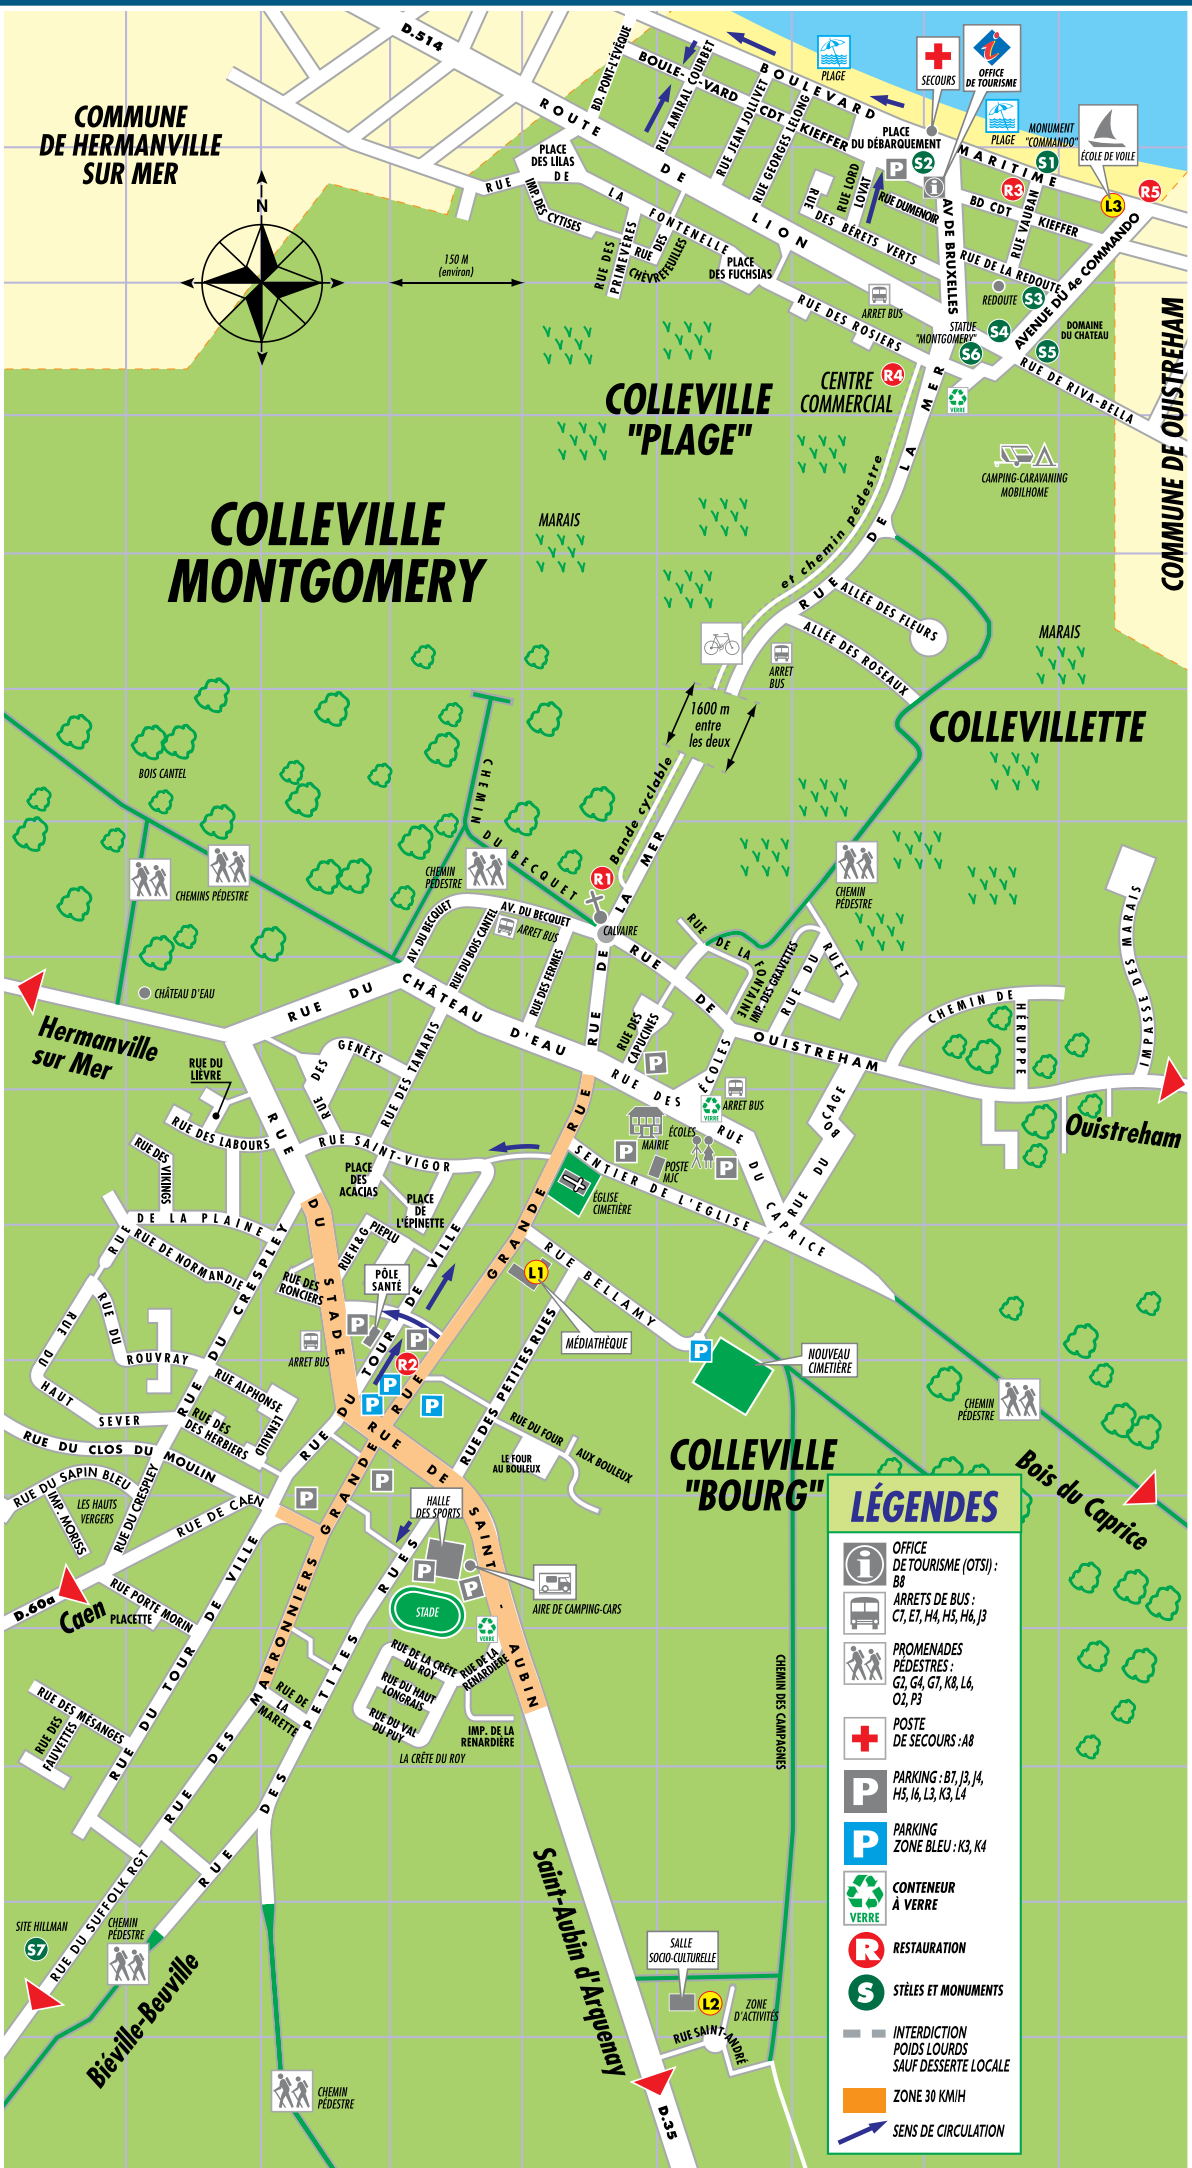

COMMUNE DE HERMANVILLE SUR MER

COLLEVILLE "PLAGE"

COLLEVILLE MONTGOMERY

COLLEVILLETTE

COLLEVILLE "BOURG"

LÉGENDES

- OFFICE DE TOURISME (OTS) : B8
- ARRÊTS DE BUS : C7, E7, H4, H5, H6, J3
- PROMENADES PEDESTRES : G2, G4, G7, K8, L6, O2, P3
- POSTE DE SECOURS : A8
- PARKING : B7, J3, J4, H5, I6, L3, K3, L4
- PARKING ZONE BLEU : K3, K4
- CONTENEUR À VERRE
- RESTAURATION
- STÈLES ET MONUMENTS
- INTERDICTION POIDS LOURDS SAUF DESSERTE LOCALE
- ZONE 30 KI/MH
- SENS DE CIRCULATION

Hermanville sur Mer

Ouistreham

Caen

Bieville-Beuville

Saint-Aubin d'Alquenay

Bois du Caprice

COMMUNE DE OUISTREHAM