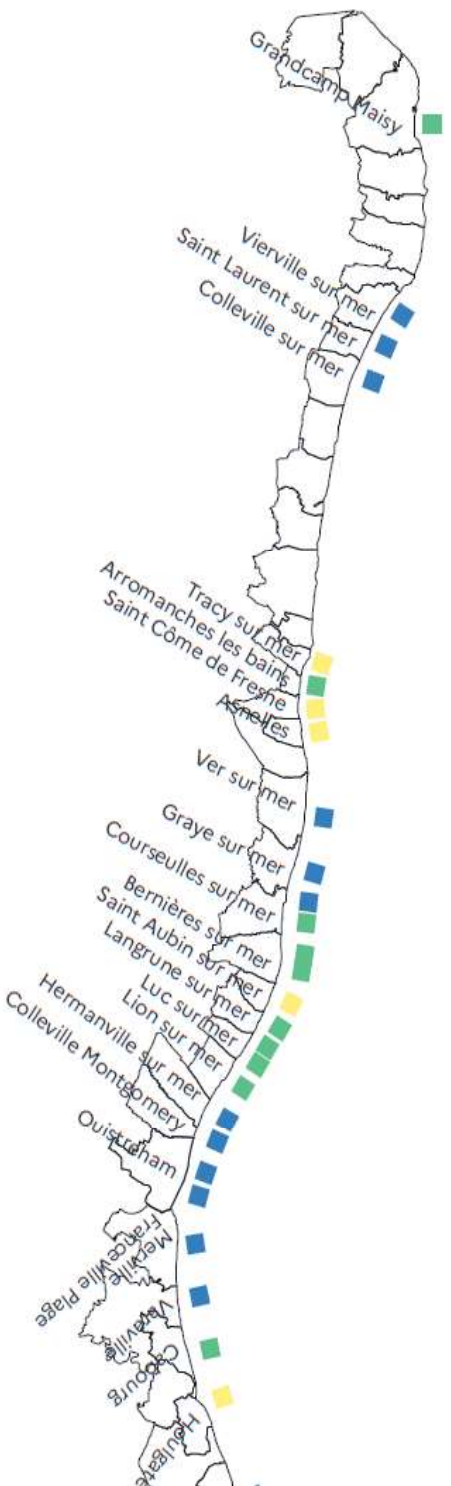

QUALITÉ DES EAUX DE BAINNADE À L'ISSUE DE LA SAISON BALNÉAIRE 2022
DANS LE DÉPARTEMENT DU CALVADOS

| | 2019 | 2020 | 2021 | 2022 | | 2019 | 2020 | 2021 | 2022 | |
|------------------------------------|------|------|------|------|--|------|------|------|------|--|
| PONT LEVEQUE | | | | | | | | | | |
| HONFLEUR - Plage du Buth | Blue | Blue | Blue | Blue | | Blue | Blue | Blue | Blue | |
| VILLERVILLE - rue des Bains | Blue | Blue | Blue | Blue | | Blue | Blue | Blue | Blue | |
| VILLERVILLE - ancien camping | Blue | Blue | Blue | Blue | | Blue | Blue | Blue | Blue | |
| TROUVILLE SUR MER - rue Croix | Blue | Blue | Blue | Blue | | Blue | Blue | Blue | Blue | |
| DEAUVILLE - plage des Six Fusillés | Blue | Blue | Blue | Blue | | Blue | Blue | Blue | Blue | |
| BENVILLE SUR MER - TOURGEVILLE | Blue | Blue | Blue | Blue | | Blue | Blue | Blue | Blue | |
| BLONVILLE SUR MER - rue Laforge | Blue | Blue | Blue | Blue | | Blue | Blue | Blue | Blue | |
| BLONVILLE SUR MER - hammeau Goblin | Blue | Blue | Blue | Blue | | Blue | Blue | Blue | Blue | |
| VILLERS SUR MER - Jean Moulin | Blue | Blue | Blue | Blue | | Blue | Blue | Blue | Blue | |
| VILLERS SUR MER - place Mermoz | Blue | Blue | Blue | Blue | | Blue | Blue | Blue | Blue | |
| HOUUGATE - Armengaud | Blue | Blue | Blue | Blue | | Blue | Blue | Blue | Blue | |
| CABOURG - Cabourg centre | Blue | Blue | Blue | Blue | | Blue | Blue | Blue | Blue | |
| VARAVILLE - Le Hôme | Blue | Blue | Blue | Blue | | Blue | Blue | Blue | Blue | |
| MERVILLE FRANCEVILLE PLAGE | Blue | Blue | Blue | Blue | | Blue | Blue | Blue | Blue | |
| OUISTRÉHAM - Riva Bella centre | Blue | Blue | Blue | Blue | | Blue | Blue | Blue | Blue | |
| OUISTRÉHAM - Riva Bella Ouest | Blue | Blue | Blue | Blue | | Blue | Blue | Blue | Blue | |
| COLLEVILLE MONTGOMERY | Blue | Blue | Blue | Blue | | Blue | Blue | Blue | Blue | |
| HERMANVILLE SUR MER | Blue | Blue | Blue | Blue | | Blue | Blue | Blue | Blue | |
| LION SUR MER | | | | | | | | | | |
| LUC SUR MER - Digue Est | Blue | Blue | Blue | Blue | | Blue | Blue | Blue | Blue | |
| LUC SUR MER - Petit Entier | Blue | Blue | Blue | Blue | | Blue | Blue | Blue | Blue | |
| LANGRUNE SUR MER | Blue | Blue | Blue | Blue | | Blue | Blue | Blue | Blue | |
| SAINT AUBIN SUR MER | Blue | Blue | Blue | Blue | | Blue | Blue | Blue | Blue | |
| BERNIÈRES SUR MER - Cap Romain | Blue | Blue | Blue | Blue | | Blue | Blue | Blue | Blue | |
| BERNIÈRES SUR MER - Ouest | Blue | Blue | Blue | Blue | | Blue | Blue | Blue | Blue | |
| COURSEULLES SUR MER - piscine | Blue | Blue | Blue | Blue | | Blue | Blue | Blue | Blue | |
| COURSEULLES SUR MER - Plageance | Blue | Blue | Blue | Blue | | Blue | Blue | Blue | Blue | |
| GRAYE SUR MER | Blue | Blue | Blue | Blue | | Blue | Blue | Blue | Blue | |
| VER SUR MER | Blue | Blue | Blue | Blue | | Blue | Blue | Blue | Blue | |
| ASNELLES | Blue | Blue | Blue | Blue | | Blue | Blue | Blue | Blue | |
| SAINT CÔME DE FRESCINE | Blue | Blue | Blue | Blue | | Blue | Blue | Blue | Blue | |
| ARROMANCHES LES BAINS | Blue | Blue | Blue | Blue | | Blue | Blue | Blue | Blue | |
| TRACY SUR MER | Blue | Blue | Blue | Blue | | Blue | Blue | Blue | Blue | |
| COLLEVILLE SUR MER | Blue | Blue | Blue | Blue | | Blue | Blue | Blue | Blue | |
| SAINT LAURENT SUR MER | Blue | Blue | Blue | Blue | | Blue | Blue | Blue | Blue | |
| VIERVILLE SUR MER | Blue | Blue | Blue | Blue | | Blue | Blue | Blue | Blue | |
| GRANDCAMP MAISY | Blue | Blue | Blue | Blue | | Blue | Blue | Blue | Blue | |